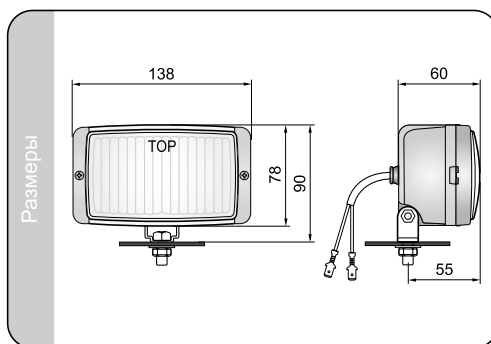

Галогеновые фары дальнего света производятся с прозрачным или желтым стеклом.

Дополнительные преимущества

Система крепления и настройки позволяет легко и точно настроить фары в 3D.

Лампы

Приспособлены для ламп типа: H3 12V 55W или H3 24V 70W

Дополнительное оснащение

Провода оснащены штепселями F2,5, A2,5 на концах.

Рекомендации

Продукты типа HM и HMZ были заменены рефлекторными фарами 2HM, которые отличает более высокая герметичность.

Параметры

Числовая характеристика фар дальнего света, указывающая максимальную силу света составляет 12,5 (т.е. около 60 люкс на расстоянии 25м.)

Способы монтажа

Можно устанавливать на автомобиле в висячем или стоячем положении.

Номер в каталоге	Код омологации	Функции противотуманные дальнего света	Цвет стекла	белый	голубой	жёлтый	Освещение	лампа H3 12V	лампа H3 24V	защитная решетка	защитный слой стекла	провод	соединение	Применение	универсальное	рекомендуемое	Монтаж	держатель	выемка бампера	стойлер / решетка	Сторона	правая	левая	правая / левая	Упаковка / шт.	блистер	картон	
HM.07229	072	•		•											•									•			1	
HM.07630	072	•		•				•							•										•			1
HMZ.08031	072	•		•											•										•			2
HMZ.08432	072	•		•				•							•										•			2
HM.07429	072	•					•								•										•			1
HM.07830	072	•					•								•										•			1
HMZ.08231	072	•					•								•										•			2
HMZ.08632	072	•					•								•										•			2
HM.07329	073	•	•	•											•										•			1
HM.07730	073	•		•				•							•										•			1
HMZ.08131	073	•		•											•										•			2
HMZ.08532	073	•		•				•							•										•			2
HM.07529	073	•					•								•										•			1
HM.07930	073	•					•								•										•			1
HMZ.08331	073	•					•								•										•			2
HMZ.08732	073	•					•								•										•			2

Код омологации это идентификатор номера омологации.

- головные фары
- дополнительные фары
- рабочие фары
- специальные фары
- сигнальные фонари
- велосипедные фонари
- аксессуары
- ○