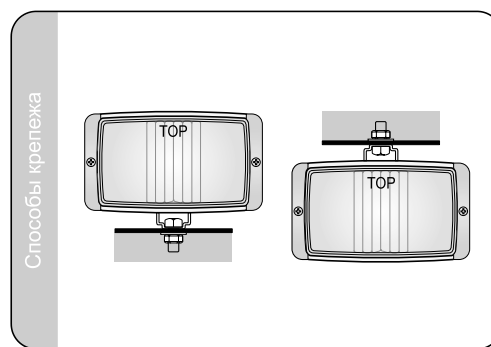

Галогеновые фары дальнего света производятся с прозрачным или желтым стеклом.

Дополнительные преимущества

Система крепления и настройки позволяет легко и точно настроить фары в 3D.

Лампы

Приспособлены для ламп типа: H3 12V 55W или H3 24V 70W

Дополнительное оснащение

Провода оснащены штепселями F2,5, A2,5 на концах.

Рекомендации

Продукты типа HM и HMZ были заменены рефлекторными фарами 2HM, которые отличает более высокая герметичность.

Параметры

Числовая характеристика фар дальнего света, указывающая максимальную силу света составляет 12,5 (т.е. около 60 люкс на расстоянии 25м.)

Способы монтажа

Можно устанавливать на автомобиле в висячем или стоячем положении.

Номер в каталоге	Код омологации	Функции противотуманные дальнего света	Цвет стекла	белый	голубой	жёлтый	Освещение	лампа H3 12V	лампа H3 24V	защитная решетка	защитный слой стекла	провод	соединение	Применение	универсальное	рекомендуемое	Монтаж	держатель	выемка бампера	стойлер / решетка	Сторона	правая	левая	правая / левая	Упаковка / шт.	блистер	картон	
HM.07229	072	•		•											•									•			1	
HM.07630	072	•		•				•							•										•			1
HMZ.08031	072	•		•											•										•			2
HMZ.08432	072	•		•				•							•										•			2
HM.07429	072	•					•								•										•			1
HM.07830	072	•					•								•										•			1
HMZ.08231	072	•					•								•										•			2
HMZ.08632	072	•					•								•										•			2
HM.07329	073	•	•	•											•										•			1
HM.07730	073	•		•				•							•										•			1
HMZ.08131	073	•		•											•										•			2
HMZ.08532	073	•		•				•							•										•			2
HM.07529	073	•					•								•										•			1
HM.07930	073	•					•								•										•			1
HMZ.08331	073	•					•								•										•			2
HMZ.08732	073	•					•								•										•			2

Код омологации это идентификатор номера омологации.

- головные фары
- дополнительные фары
- рабочие фары
- специальные фары
- сигнальные фонари
- велосипедные фонари
- аксессуары
- ○