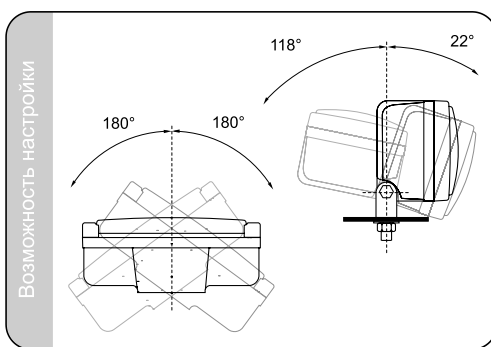

Галогеновые фары дальнего света производятся с прозрачным или желтым стеклом.

Дополнительные преимущества

Система крепления и настройки позволяет легко и точно настроить фары в 3D.

Лампы

Приспособлены для ламп типа: H3 12V 55W или H3 24V 70W

Дополнительное оснащение

Провода оснащены штепселями F2,5, A2,5 на концах.

Рекомендации

Продукты типа HM и HMZ были заменены рефлекторными фарами 2HM, которые отличает более высокая герметичность.

Параметры

Числовая характеристика фар дальнего света, указывающая максимальную силу света составляет 12,5 (т.е. около 60 люкс на расстоянии 25м.)

Способы монтажа

Можно устанавливать на автомобиле в висячем или стоячем положении.

Номер в каталоге	Код омологации	Функции противотуманные дальнего света	Цвет стекла	белый	голубой	жёлтый	Освещение	лампа H3 12V	лампа H3 24V	защитная решетка	защитный слой стекла	провод	соединение	Применение	универсальное	рекомендуемое	Монтаж	держатель	выемка бампера	стойлер / решетка	Сторона	правая	левая	правая / левая	Упаковка / шт.	блистер	картон	
HM.07229	072	•		•											•									•			1	
HM.07630	072	•		•				•							•										•			1
HMZ.08031	072	•		•											•										•			2
HMZ.08432	072	•		•				•							•										•			2
HM.07429	072	•					•								•										•			1
HM.07830	072	•					•								•										•			1
HMZ.08231	072	•					•								•										•			2
HMZ.08632	072	•					•								•										•			2
HM.07329	073	•	•	•											•										•			1
HM.07730	073	•		•				•							•										•			1
HMZ.08131	073	•		•											•										•			2
HMZ.08532	073	•		•				•							•										•			2
HM.07529	073	•					•								•										•			1
HM.07930	073	•					•								•										•			1
HMZ.08331	073	•					•								•										•			2
HMZ.08732	073	•					•								•										•			2

Код омологации это идентификатор номера омологации.

- головные фары
- дополнительные фары
- рабочие фары
- специальные фары
- сигнальные фонари
- велосипедные фонари
- аксессуары
- ○