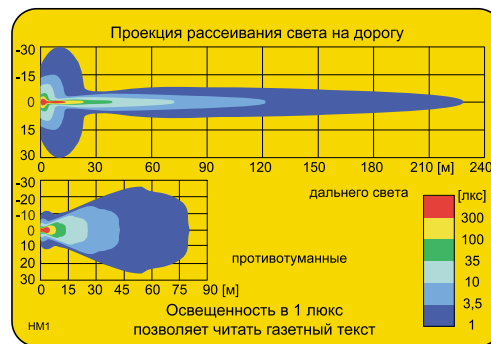

Галогеновые фары дальнего света производятся с прозрачным или желтым стеклом.

Дополнительные преимущества

Система крепления и настройки позволяет легко и точно настроить фары в 3D.

Лампы

Приспособлены для ламп типа: H3 12V 55W или H3 24V 70W

Дополнительное оснащение

Провода оснащены штепселями F2,5, A2,5 на концах.

Рекомендации

Продукты типа HM и HMZ были заменены рефлекторными фарами 2HM, которые отличает более высокая герметичность.

Параметры

Числовая характеристика фар дальнего света, указывающая максимальную силу света составляет 12,5 (т.е. около 60 люкс на расстоянии 25м.)

Способы монтажа

Можно устанавливать на автомобиле в висячем или стоячем положении.

Номер в каталоге	Код омологации	Функции противотуманные дальнего света	Цвет стекла	белый	голубой	жёлтый	Освещение	лампа H3 12V	лампа H3 24V	защитная решетка	защитный слой стекла	провод	соединение	Применение	универсальное	рекомендуемое	Монтаж	держатель	выемка бампера	стойлер / решетка	Сторона	правая	левая	правая / левая	Упаковка / шт.	блистер	картон	
HM.07229	072	•		•											•									•			1	
HM.07630	072	•		•				•							•										•			1
HMZ.08031	072	•		•											•										•			2
HMZ.08432	072	•		•				•							•										•			2
HM.07429	072	•					•								•										•			1
HM.07830	072	•					•								•										•			1
HMZ.08231	072	•					•								•										•			2
HMZ.08632	072	•					•								•										•			2
HM.07329	073	•	•	•											•										•			1
HM.07730	073	•		•				•							•										•			1
HMZ.08131	073	•		•											•										•			2
HMZ.08532	073	•		•				•							•										•			2
HM.07529	073	•					•								•										•			1
HM.07930	073	•					•								•										•			1
HMZ.08331	073	•					•								•										•			2
HMZ.08732	073	•					•								•										•			2

Код омологации это идентификатор номера омологации.

- головные фары
- дополнительные фары
- рабочие фары
- специальные фары
- сигнальные фонари
- велосипедные фонари
- аксессуары
- ○